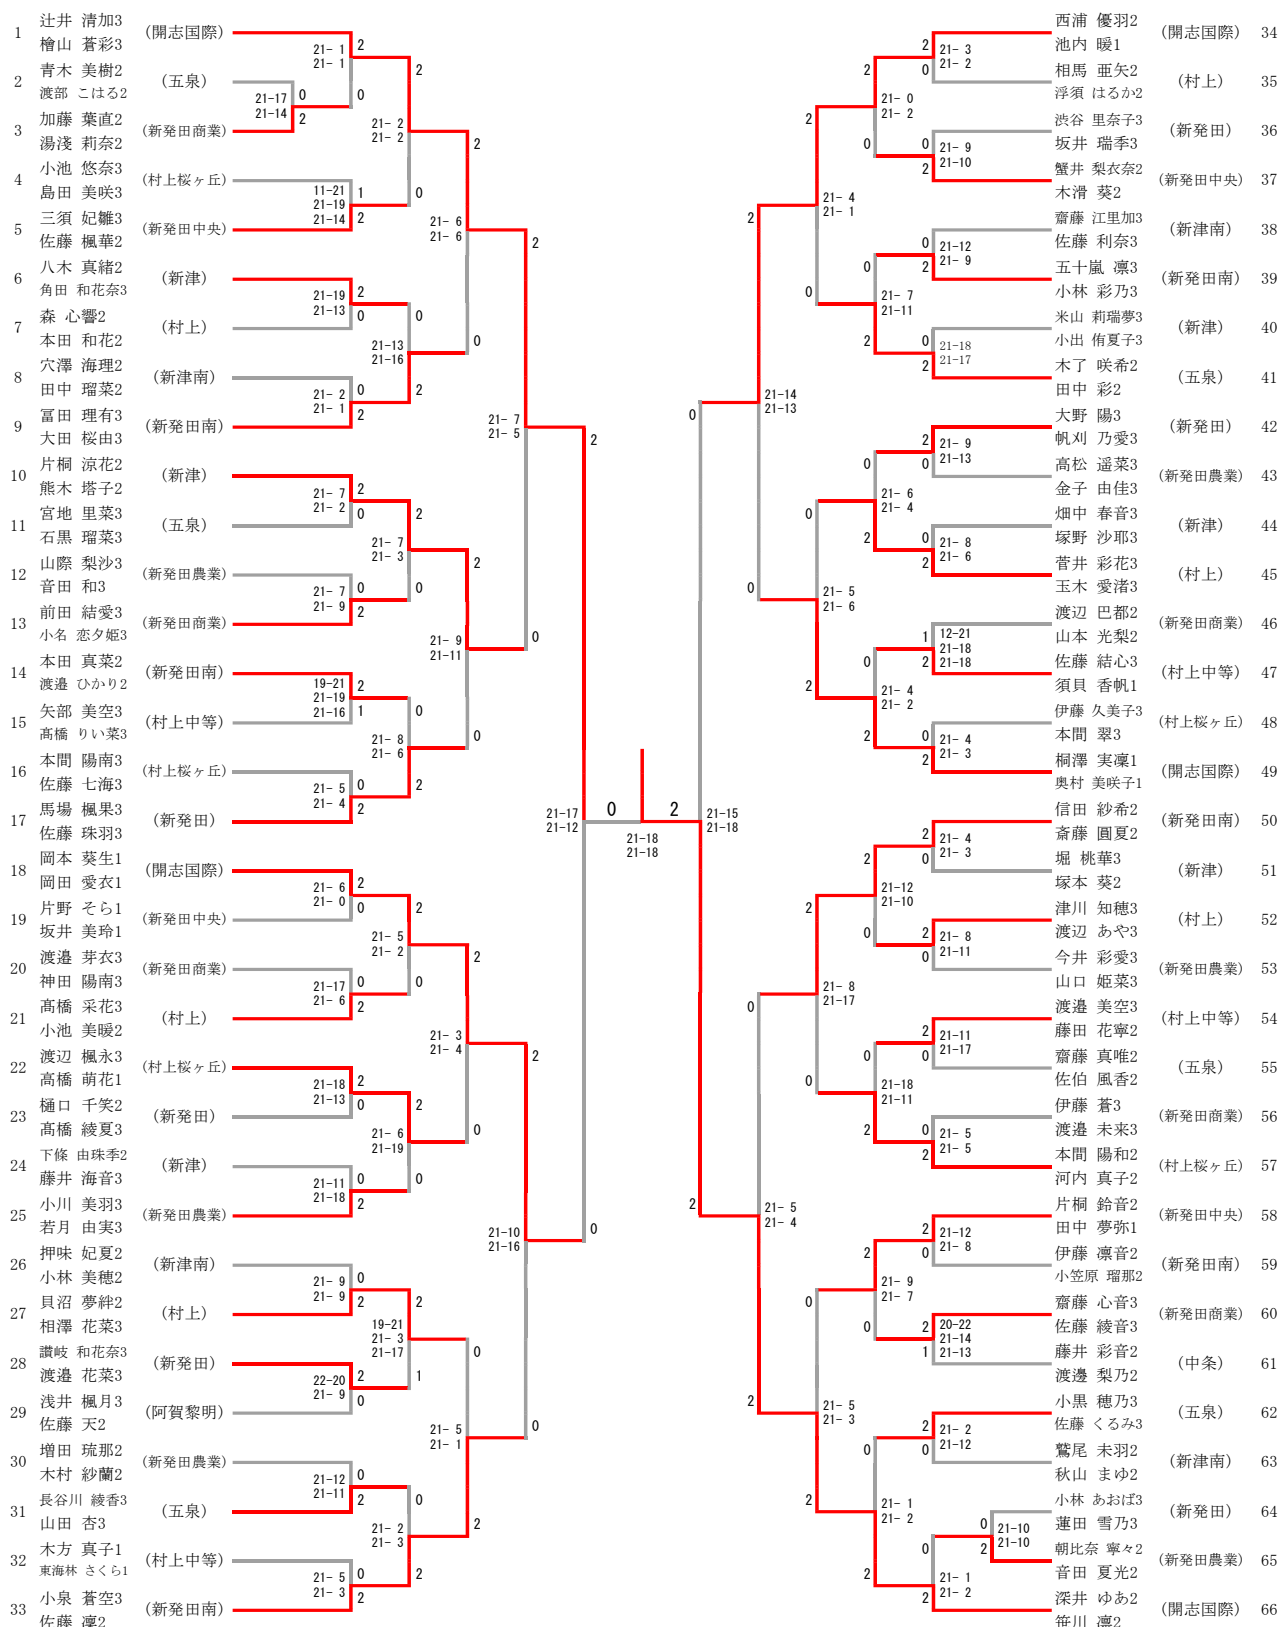

種 目	優 勝	準優勝	三 位	四 位	五 位	六 位	七 位	七 位
男子複	おおば せらん 大場 世嵐 みずい ひびき 水井 響己 (開志国際) ＜県総体出場＞	てらうち りょう 寺内 涼 わたなべ れおん 渡邊 麗音 (開志国際) ＜県総体出場＞	すがい こうじ 菅井 康司 ひさまつ りく 久松 陸 (開志国際) ＜県総体出場＞	なんば かいり 難波 魁凌 どい こういちろう 土居 幸一郎 (開志国際) ＜県総体出場＞	はやの ひろと 隼野 尋人 ふじき やひろ 藤木 陽滉 (開志国際) ＜県総体出場＞	たきもと しゅんた 滝本 峻太 たいら たから 平 宝来 (開志国際)	さいとう いずみ 齋藤 源 いとう りょうま 伊藤 綾真 (村上)	まつざわ こうや 松澤 空也 がばき ようへい 蒲木 遥平 (新発田中央)
男子単	おおば せらん 大場 世嵐 (開志国際) ＜県総体出場＞	てらうち りょう 寺内 涼 (開志国際) ＜県総体出場＞	わたなべ れおん 渡邊 麗音 (開志国際) ＜県総体出場＞	みずい ひびき 水井 響己 (開志国際) ＜県総体出場＞	なんば かいり 難波 魁凌 (開志国際) ＜県総体出場＞	どい こういちろう 土居 幸一郎 (開志国際)	さいとう いずみ 齋藤 源 (村上)	むらやま たけし 村山 武 (新発田南)
女子複	ふかい ゆあ 深井 ゆあ ささがわ りん 笹川 凜 (開志国際) ＜県総体出場＞	つじい さやか 辻井 清加 ひやま あおい 檜山 蒼彩 (開志国際) ＜県総体出場＞	にしうら ゆう 西浦 優羽 いけうち はる 池内 暖 (開志国際) ＜県総体出場＞	おかもと あおい 岡本 葵生 おかだ あい 岡田 愛衣 (開志国際) ＜県総体出場＞	きりさわみのり 桐澤 実凜 おくむら みさこ 奥村 美咲子 (開志国際) ＜県総体出場＞	こいずみ そら 小泉 蒼空 さとう りん 佐藤 凜 (新発田南)	かたぎり すずか 片桐 涼花 くまき とうこ 熊木 塔子 (新津)	のぶた さき 信田 紗希 さいとう まどか 齋藤 圓夏 (新発田南)
女子単	ふかい ゆあ 深井 ゆあ (開志国際) ＜県総体出場＞	つじい さやか 辻井 清加 (開志国際) ＜県総体出場＞	ひやま あおい 檜山 蒼彩 (開志国際) ＜県総体出場＞	みずさわ ゆづき 水澤 佑月 (開志国際) ＜県総体出場＞	ささがわ りん 笹川 凜 (開志国際) ＜県総体出場＞	にしうら ゆう 西浦 優羽 (開志国際)	かたぎり すずか 片桐 涼花 (新津)	こいずみ そら 小泉 蒼空 (新発田南)

男子ダブルス

三位決定戦

男子ダブルス5位決定戦

松澤 空也1 蒲木 遥平3	(新発田中央)	21-8 21-10	0 0	2 2	21-8 21-11	滝本 峻太2 平 宝来2	(開志国際)
隼野 尋人3 藤木 陽滉3	(開志国際)	2	21-9 22-20	0		齋藤 源2 伊藤 綾真3	(村上)

男子シングルス

三位決定戦

男子シングルス5位決定戦

女子ダブルス

三位決定戦

女子シングルス

女子シングルス5位決定戦