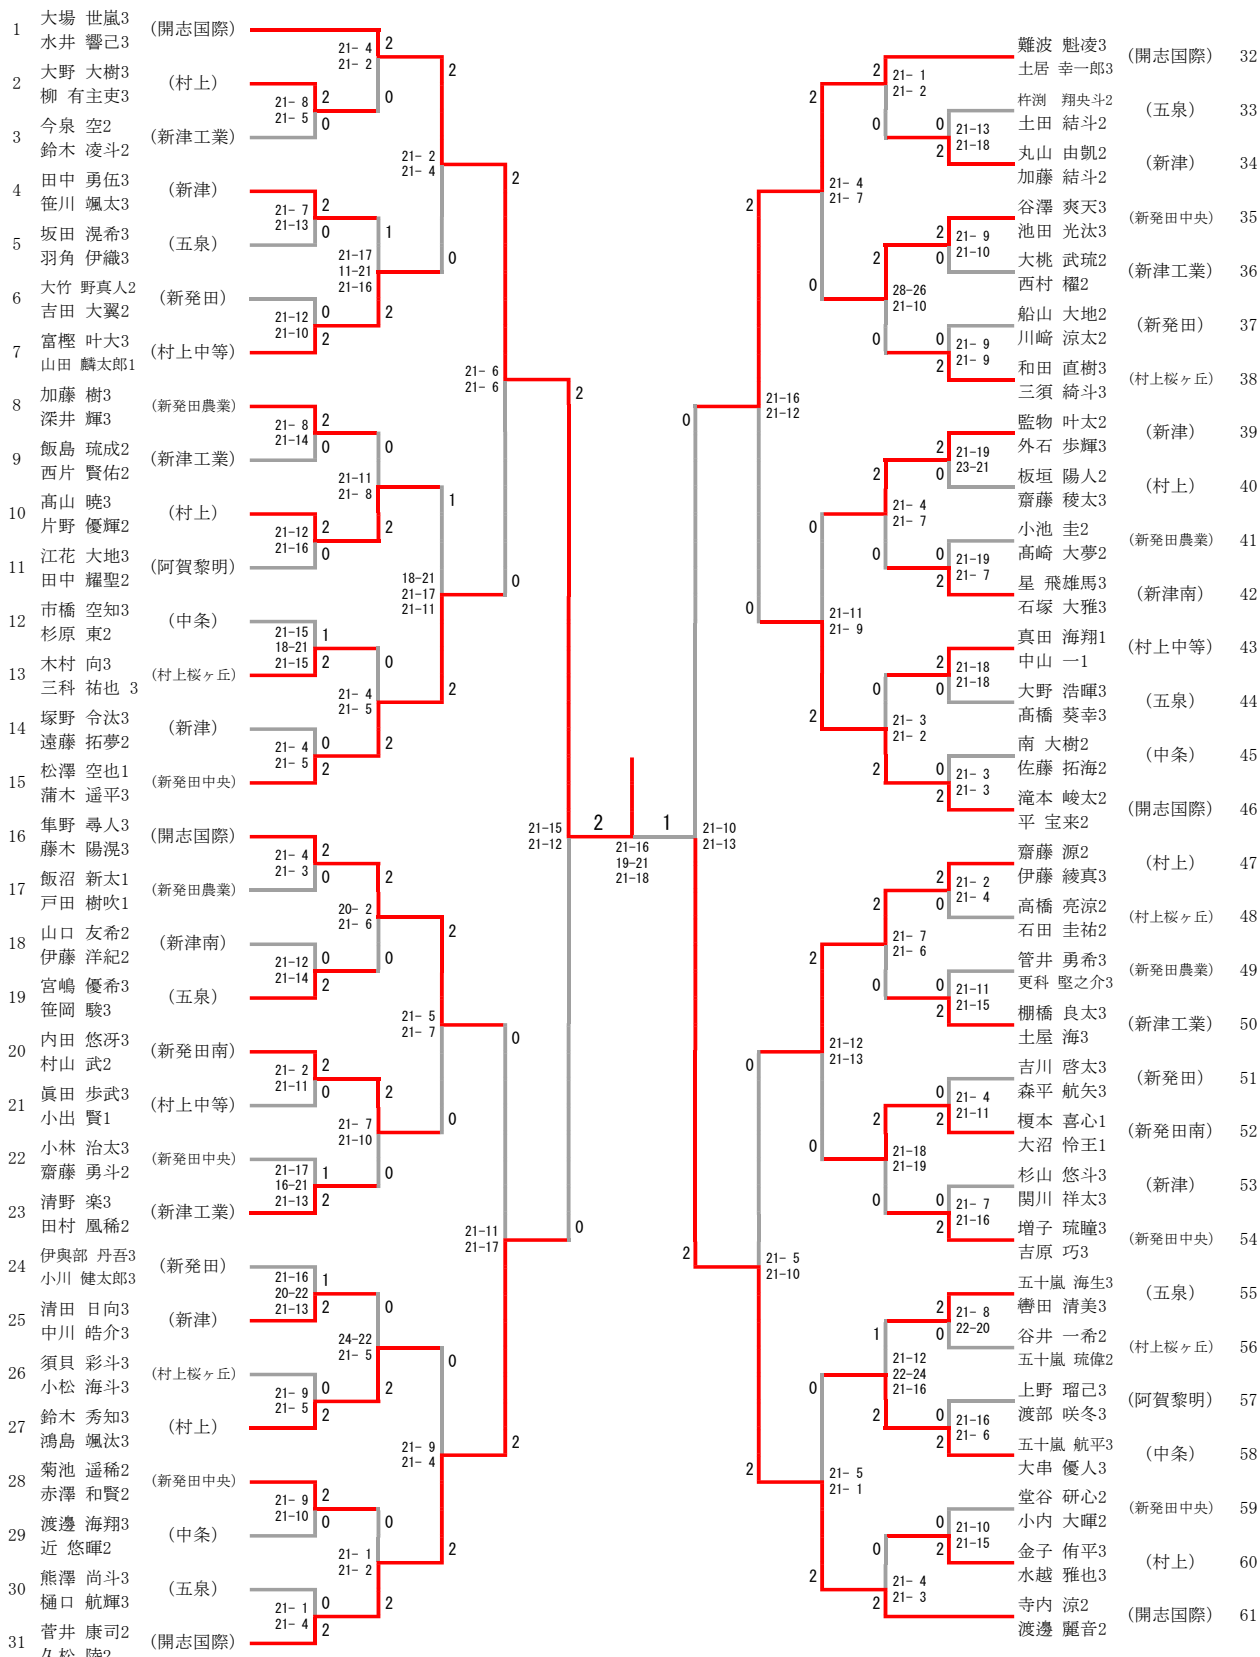

令和4年度

新潟県高等学校春季地区体育大会

下越地区バドミントン競技大会

大会結果報告書

会場 新発田市カルチャーセンター（男子）
新発田市本町4丁目16-83 TEL(0254)23-3050

サン・ビレッジしばた（女子）
新発田市五十公野6080 TEL(0254)23-8670

主催 新潟県高等学校体育連盟
共催 (公財)新潟県スポーツ協会 新潟県バドミントン協会 新潟県教育委員会
後援 新発田市スポーツ推進課
主管 新潟県高等学校体育連盟バドミントン専門部
主管校 新潟県立新発田南高等学校

種 目	優 勝	準優勝	三 位	四 位	五 位	六 位	七 位	七 位
男子複	おおば せらん 大場 世嵐 みずい ひびき 水井 響己 (開志国際) ＜県総体出場＞	てらうち りょう 寺内 涼 わたなべ れおん 渡邊 麗音 (開志国際) ＜県総体出場＞	すがい こうじ 菅井 康司 ひさまつ りく 久松 陸 (開志国際) ＜県総体出場＞	なんば かいり 難波 魁凌 どい こういちろう 土居 幸一郎 (開志国際) ＜県総体出場＞	はやの ひろと 隼野 尋人 ふじき やひろ 藤木 陽滉 (開志国際) ＜県総体出場＞	たきもと しゅんた 滝本 峻太 たいら たから 平 宝来 (開志国際)	さいとう いずみ 齋藤 源 いとう りょうま 伊藤 綾真 (村上)	まつざわ こうや 松澤 空也 がばき ようへい 蒲木 遥平 (新発田中央)
男子単	おおば せらん 大場 世嵐 (開志国際) ＜県総体出場＞	てらうち りょう 寺内 涼 (開志国際) ＜県総体出場＞	わたなべ れおん 渡邊 麗音 (開志国際) ＜県総体出場＞	みずい ひびき 水井 響己 (開志国際) ＜県総体出場＞	なんば かいり 難波 魁凌 (開志国際) ＜県総体出場＞	どい こういちろう 土居 幸一郎 (開志国際)	さいとう いずみ 齋藤 源 (村上)	むらやま たけし 村山 武 (新発田南)
女子複	ふかい ゆあ 深井 ゆあ ささがわ りん 笹川 凜 (開志国際) ＜県総体出場＞	つじい さやか 辻井 清加 ひやま あおい 檜山 蒼彩 (開志国際) ＜県総体出場＞	にしうら ゆう 西浦 優羽 いけうち はる 池内 暖 (開志国際) ＜県総体出場＞	おかもと あおい 岡本 葵生 おかだ あい 岡田 愛衣 (開志国際) ＜県総体出場＞	きりさわみのり 桐澤 実凜 おくむら みさこ 奥村 美咲子 (開志国際) ＜県総体出場＞	こいずみ そら 小泉 蒼空 さとう りん 佐藤 凜 (新発田南)	かたぎり すずか 片桐 涼花 くまき とうこ 熊木 塔子 (新津)	のぶた さき 信田 紗希 さいとう まどか 齋藤 圓夏 (新発田南)
女子単	ふかい ゆあ 深井 ゆあ (開志国際) ＜県総体出場＞	つじい さやか 辻井 清加 (開志国際) ＜県総体出場＞	ひやま あおい 檜山 蒼彩 (開志国際) ＜県総体出場＞	みずさわ ゆづき 水澤 佑月 (開志国際) ＜県総体出場＞	ささがわ りん 笹川 凜 (開志国際) ＜県総体出場＞	にしうら ゆう 西浦 優羽 (開志国際)	かたぎり すずか 片桐 涼花 (新津)	こいずみ そら 小泉 蒼空 (新発田南)

男子ダブルス

三位決定戦

男子ダブルス5位決定戦

松澤 空也1 蒲木 遥平3	(新発田中央)	21-8 21-10	0 0	2 2	21-8 21-11	滝本 峻太2 平 宝来2	(開志国際)
隼野 尋人3 藤木 陽滉3	(開志国際)	2	21-9 22-20	0		齋藤 源2 伊藤 綾真3	(村上)

男子シングルス

三位決定戦

男子シングルス5位決定戦

女子ダブルス

三位決定戦

女子シングルス

女子シングルス5位決定戦