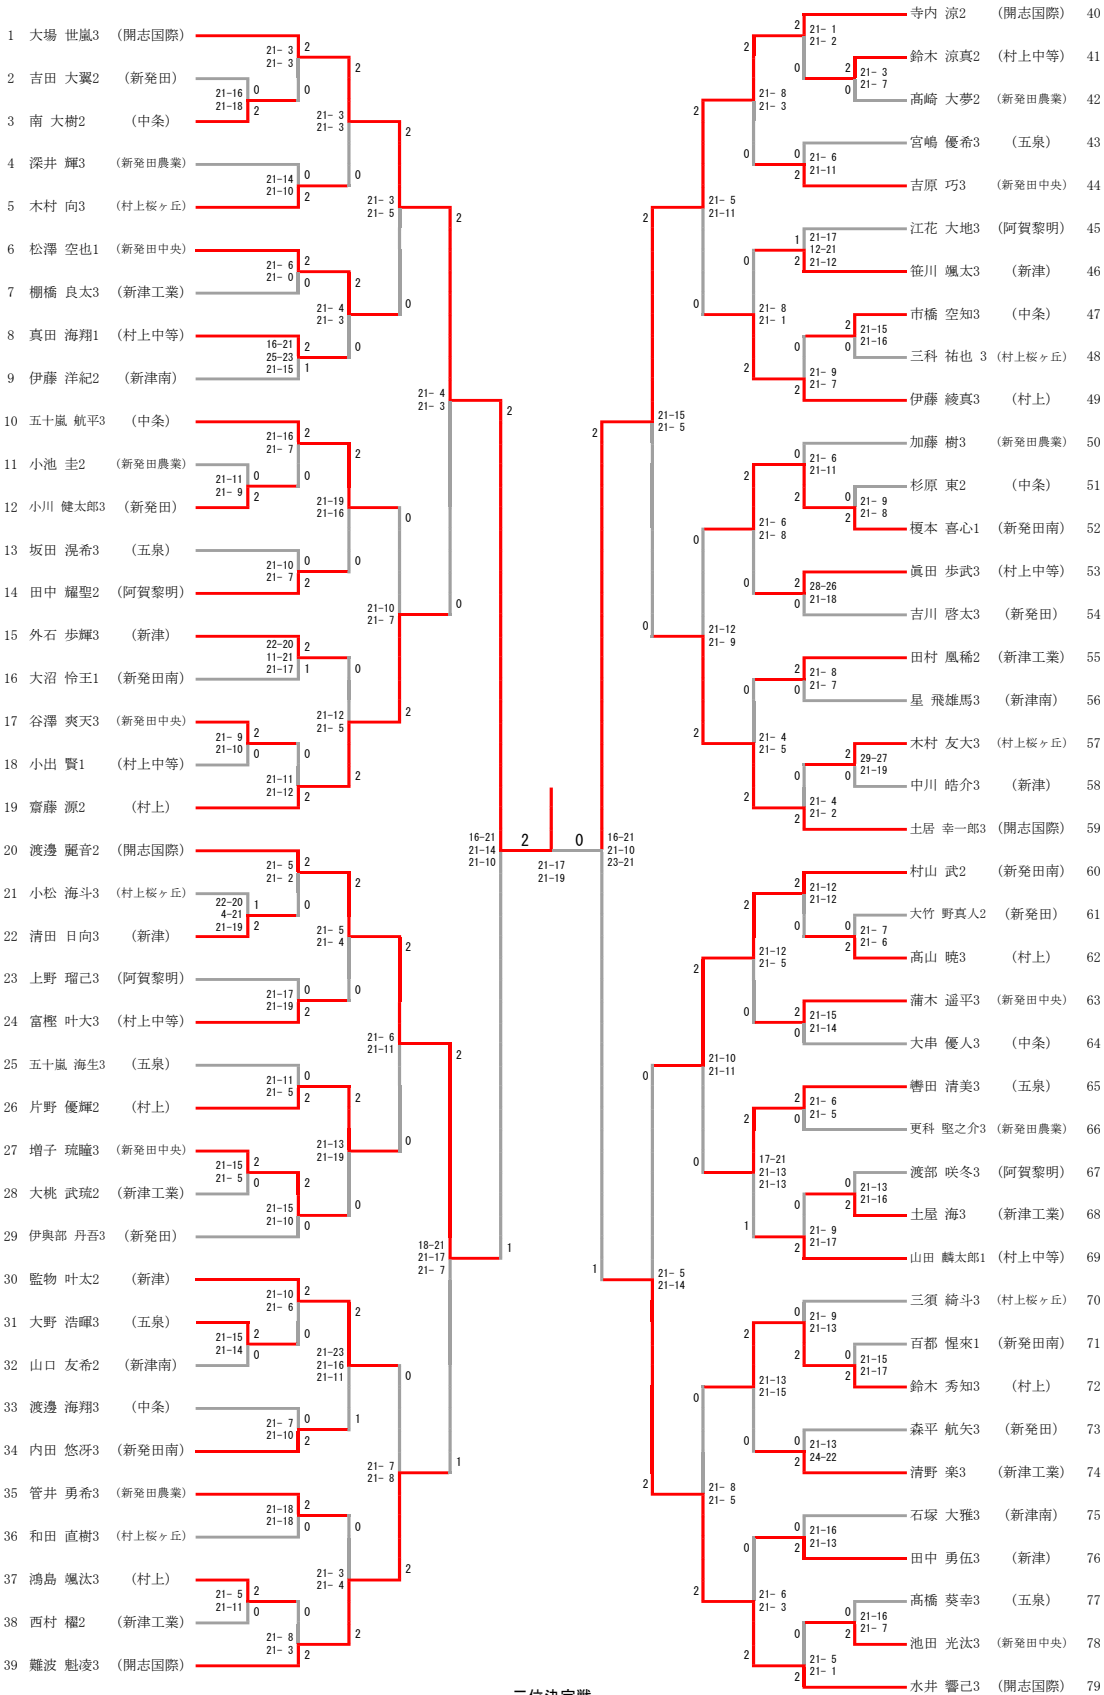

種 目	優 勝	準優勝	三 位	四 位	五 位	六 位	七 位	七 位
男子複	おおば せらん 大場 世嵐 みずい ひびき 水井 響己 (開志国際) ＜県総体出場＞	てらうち りょう 寺内 涼 わたなべ れおん 渡邊 麗音 (開志国際) ＜県総体出場＞	すがい こうじ 菅井 康司 ひさまつ りく 久松 陸 (開志国際) ＜県総体出場＞	なんば かいり 難波 魁凌 どい こういちろう 土居 幸一郎 (開志国際) ＜県総体出場＞	はやの ひろと 隼野 尋人 ふじき やひろ 藤木 陽滉 (開志国際) ＜県総体出場＞	たきもと しゅんた 滝本 峻太 たいら たから 平 宝来 (開志国際)	さいとう いずみ 齋藤 源 いとう りょうま 伊藤 綾真 (村上)	まつざわ こうや 松澤 空也 がばき ようへい 蒲木 遥平 (新発田中央)
男子単	おおば せらん 大場 世嵐 (開志国際) ＜県総体出場＞	てらうち りょう 寺内 涼 (開志国際) ＜県総体出場＞	わたなべ れおん 渡邊 麗音 (開志国際) ＜県総体出場＞	みずい ひびき 水井 響己 (開志国際) ＜県総体出場＞	なんば かいり 難波 魁凌 (開志国際) ＜県総体出場＞	どい こういちろう 土居 幸一郎 (開志国際)	さいとう いずみ 齋藤 源 (村上)	むらやま たけし 村山 武 (新発田南)
女子複	ふかい ゆあ 深井 ゆあ ささがわ りん 笹川 凜 (開志国際) ＜県総体出場＞	つじい さやか 辻井 清加 ひやま あおい 檜山 蒼彩 (開志国際) ＜県総体出場＞	にしうら ゆう 西浦 優羽 いけうち はる 池内 暖 (開志国際) ＜県総体出場＞	おかもと あおい 岡本 葵生 おかだ あい 岡田 愛衣 (開志国際) ＜県総体出場＞	きりさわみのり 桐澤 実凜 おくむら みさこ 奥村 美咲子 (開志国際) ＜県総体出場＞	こいずみ そら 小泉 蒼空 さとう りん 佐藤 凜 (新発田南)	かたぎり すずか 片桐 涼花 くまき とうこ 熊木 塔子 (新津)	のぶた さき 信田 紗希 さいとう まどか 齋藤 圓夏 (新発田南)
女子単	ふかい ゆあ 深井 ゆあ (開志国際) ＜県総体出場＞	つじい さやか 辻井 清加 (開志国際) ＜県総体出場＞	ひやま あおい 檜山 蒼彩 (開志国際) ＜県総体出場＞	みずさわ ゆづき 水澤 佑月 (開志国際) ＜県総体出場＞	ささがわ りん 笹川 凜 (開志国際) ＜県総体出場＞	にしうら ゆう 西浦 優羽 (開志国際)	かたぎり すずか 片桐 涼花 (新津)	こいずみ そら 小泉 蒼空 (新発田南)

男子ダブルス

三位決定戦

男子ダブルス5位決定戦

松澤 空也1 蒲木 遥平3	(新発田中央)	21-8 21-10	0 0	2 2	21-8 21-11	滝本 峻太2 平 宝来2	(開志国際)
隼野 尋人3 藤木 陽滉3	(開志国際)	2	21-9 22-20	0		齋藤 源2 伊藤 綾真3	(村上)

男子シングルス

三位決定戦

男子シングルス5位決定戦

女子ダブルス

三位決定戦

女子シングルス

女子シングルス5位決定戦