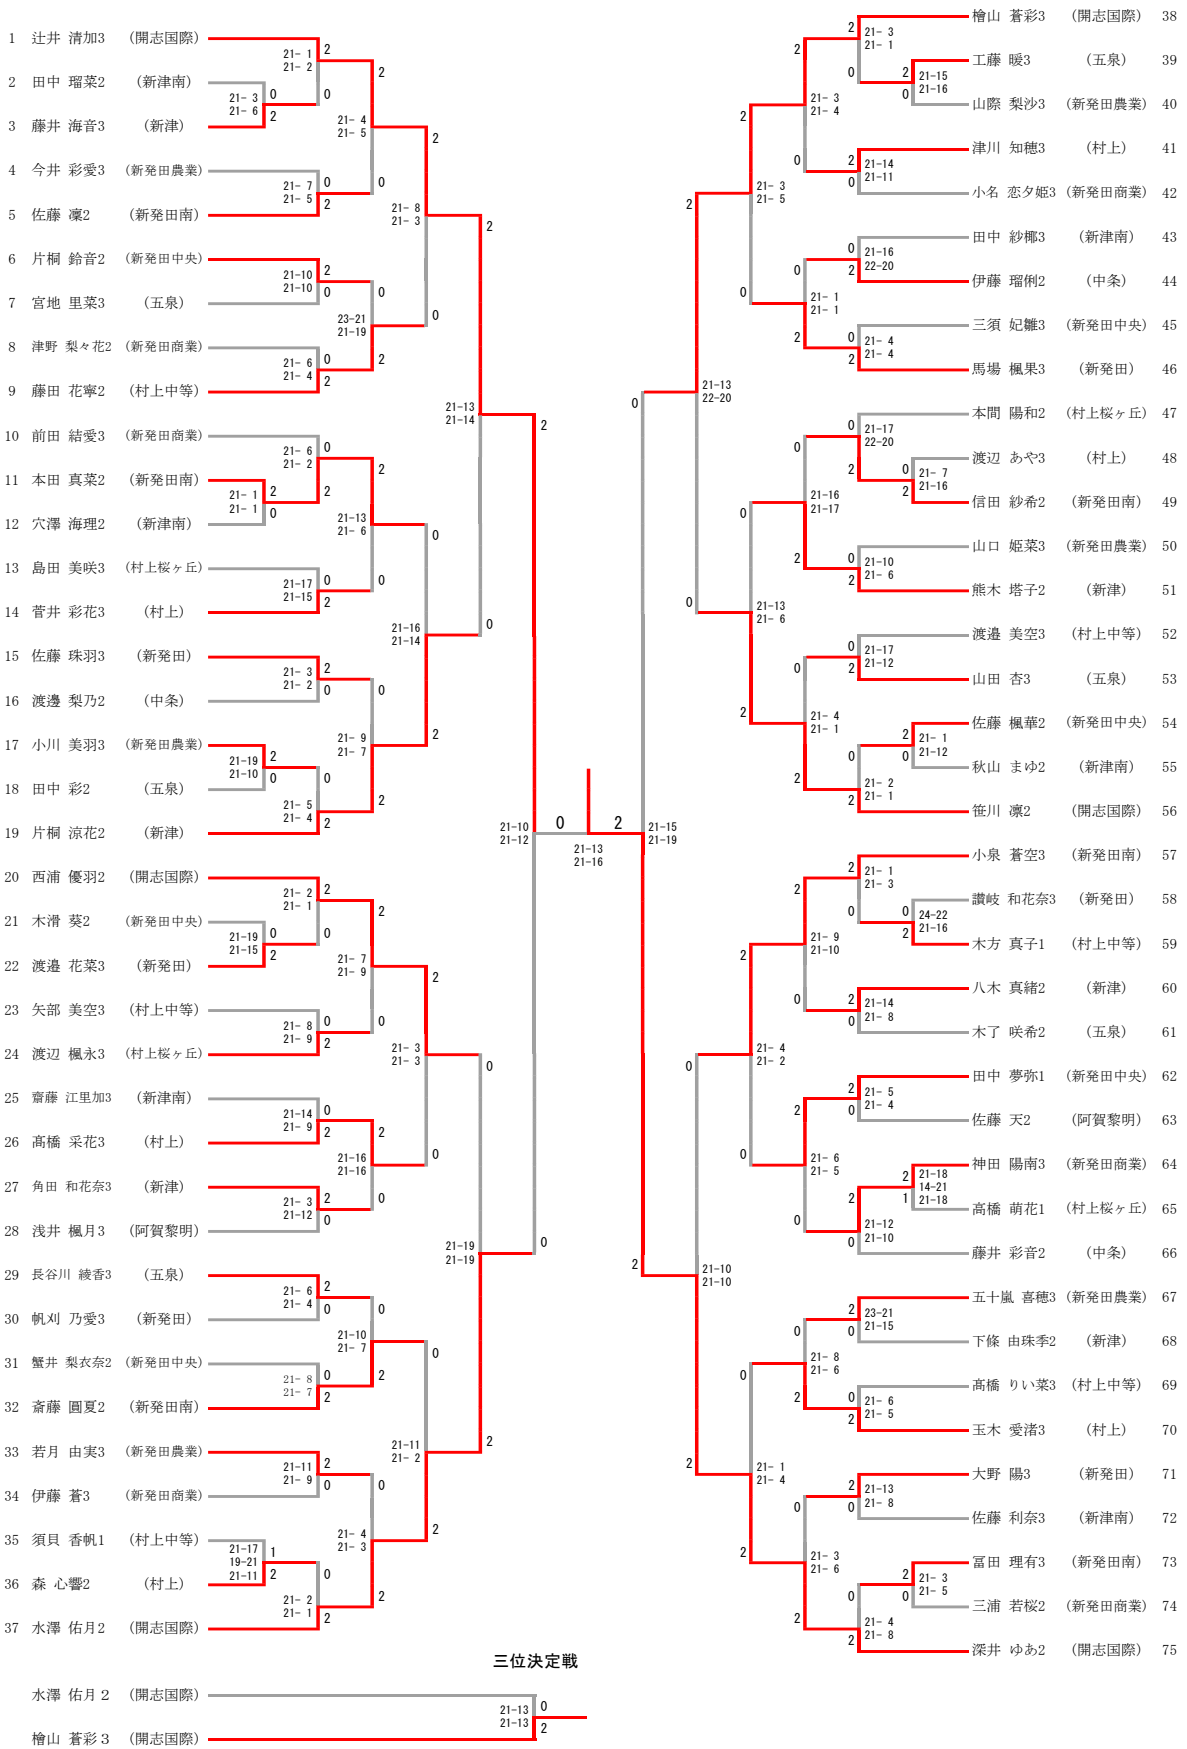

種 目	優 勝	準優勝	三 位	四 位	五 位	六 位	七 位	七 位
男子複	おおば せらん 大場 世嵐 みずい ひびき 水井 響己 (開志国際) ＜県総体出場＞	てらうち りょう 寺内 涼 わたなべ れおん 渡邊 麗音 (開志国際) ＜県総体出場＞	すがい こうじ 菅井 康司 ひさまつ りく 久松 陸 (開志国際) ＜県総体出場＞	なんば かいり 難波 魁凌 どい こういちろう 土居 幸一郎 (開志国際) ＜県総体出場＞	はやの ひろと 隼野 尋人 ふじき やひろ 藤木 陽滉 (開志国際) ＜県総体出場＞	たきもと しゅんた 滝本 峻太 たいら たから 平 宝来 (開志国際)	さいとう いずみ 齋藤 源 いとう りょうま 伊藤 綾真 (村上)	まつざわ こうや 松澤 空也 がばき ようへい 蒲木 遥平 (新発田中央)
男子単	おおば せらん 大場 世嵐 (開志国際) ＜県総体出場＞	てらうち りょう 寺内 涼 (開志国際) ＜県総体出場＞	わたなべ れおん 渡邊 麗音 (開志国際) ＜県総体出場＞	みずい ひびき 水井 響己 (開志国際) ＜県総体出場＞	なんば かいり 難波 魁凌 (開志国際) ＜県総体出場＞	どい こういちろう 土居 幸一郎 (開志国際)	さいとう いずみ 齋藤 源 (村上)	むらやま たけし 村山 武 (新発田南)
女子複	ふかい ゆあ 深井 ゆあ ささがわ りん 笹川 凜 (開志国際) ＜県総体出場＞	つじい さやか 辻井 清加 ひやま あおい 檜山 蒼彩 (開志国際) ＜県総体出場＞	にしうら ゆう 西浦 優羽 いけうち はる 池内 暖 (開志国際) ＜県総体出場＞	おかもと あおい 岡本 葵生 おかだ あい 岡田 愛衣 (開志国際) ＜県総体出場＞	きりさわみのり 桐澤 実凜 おくむら みさこ 奥村 美咲子 (開志国際) ＜県総体出場＞	こいずみ そら 小泉 蒼空 さとう りん 佐藤 凜 (新発田南)	かたぎり すずか 片桐 涼花 くまき とうこ 熊木 塔子 (新津)	のぶた さき 信田 紗希 さいとう まどか 齋藤 圓夏 (新発田南)
女子単	ふかい ゆあ 深井 ゆあ (開志国際) ＜県総体出場＞	つじい さやか 辻井 清加 (開志国際) ＜県総体出場＞	ひやま あおい 檜山 蒼彩 (開志国際) ＜県総体出場＞	みずさわ ゆづき 水澤 佑月 (開志国際) ＜県総体出場＞	ささがわ りん 笹川 凜 (開志国際) ＜県総体出場＞	にしうら ゆう 西浦 優羽 (開志国際)	かたぎり すずか 片桐 涼花 (新津)	こいずみ そら 小泉 蒼空 (新発田南)

男子ダブルス

三位決定戦

男子ダブルス5位決定戦

松澤 空也1 蒲木 遥平3	(新発田中央)	21-8 21-10	0 0	2 2	21-8 21-11	滝本 峻太2 平 宝来2	(開志国際)
隼野 尋人3 藤木 陽滉3	(開志国際)	2	21-9 22-20	0		齋藤 源2 伊藤 綾真3	(村上)

男子シングルス

三位決定戦

男子シングルス5位決定戦

女子ダブルス

三位決定戦

女子シングルス

女子シングルス5位決定戦